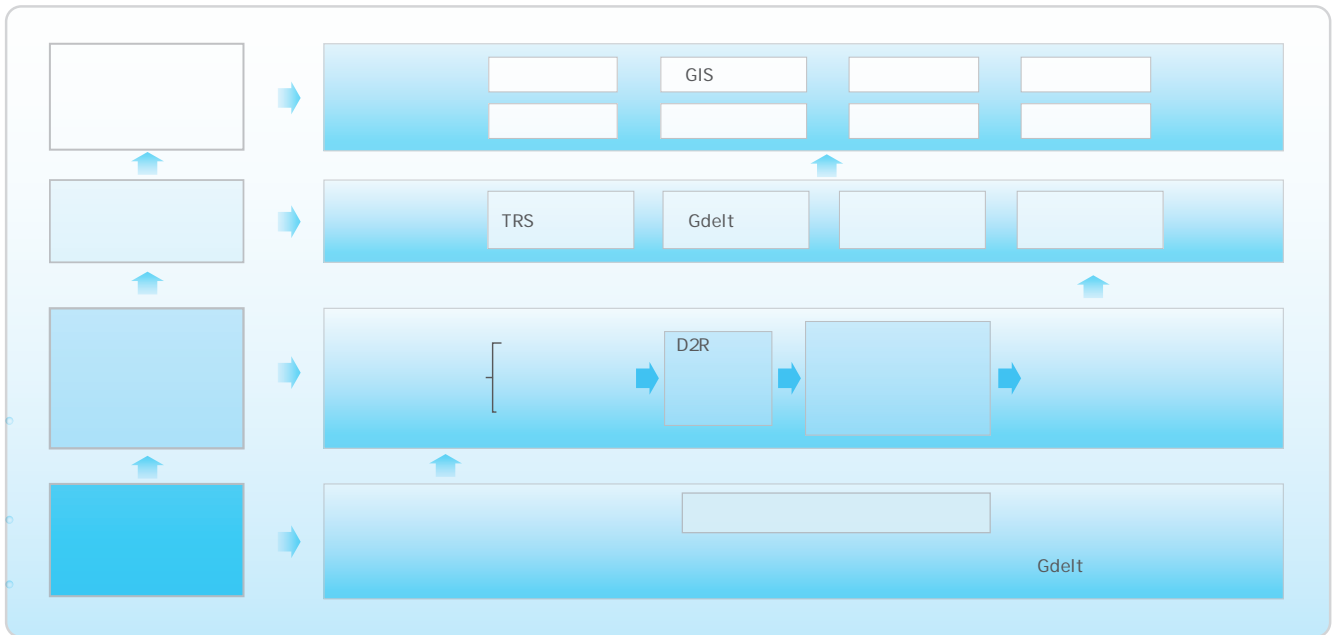

拓尔思基于事理图谱的事件推演分析系统

GDELT

SaaS

GIS

TRS 100
12 250

GIS

GIS
GIS